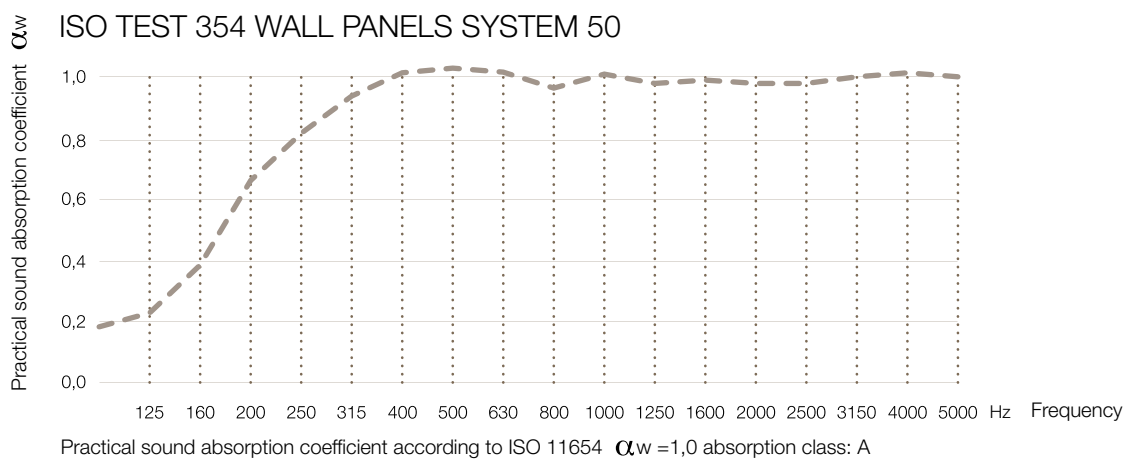

Wall Panel Basic System 50

KURAGE[®]
acoustic design solutions

- Mulighed for både trykte og ensfarvede tekstiler.
- Ramme af træ er skjult under stoffet.
- Akustisk kerne af stenuld/mineraluld fremstillet af naturlige mineraler.
- Tykkelse: 50 mm.
- Specialmål på forespørgsel.

Akustiske egenskaber

Tilbehør

Punktbeslag artikelnr. 3010

Punktbeslag artikelnr. 3010

Punktbeslag artikelnr. 3010