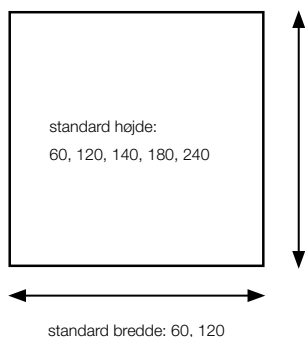

Wall Panel Basic System 50

KURAGE[®]
acoustic design solutions

- Mulighed for både trykte og ensfarvede tekstiler.
- Ramme af træ er skjult under stoffet.
- Akustisk kerne af stenuld/mineraluld fremstillet af naturlige mineraler.
- Tykkelse: 50 mm.
- Specialmål på forespørgsel.