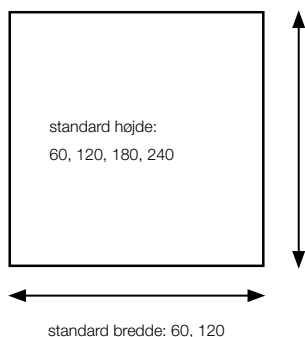

Wall Panel Basic System 50

KURAGE[®]
acoustic design solutions

- Mulighed for både trykte og ensfarvede tekstiler.
- Ramme af træ er skjult under stoffet.
- Akustisk kerne af stenuld/mineraluld fremstillet af naturlige mineraler.
- Tykkelse: 50 mm.
- Specialmål på forespørgsel.