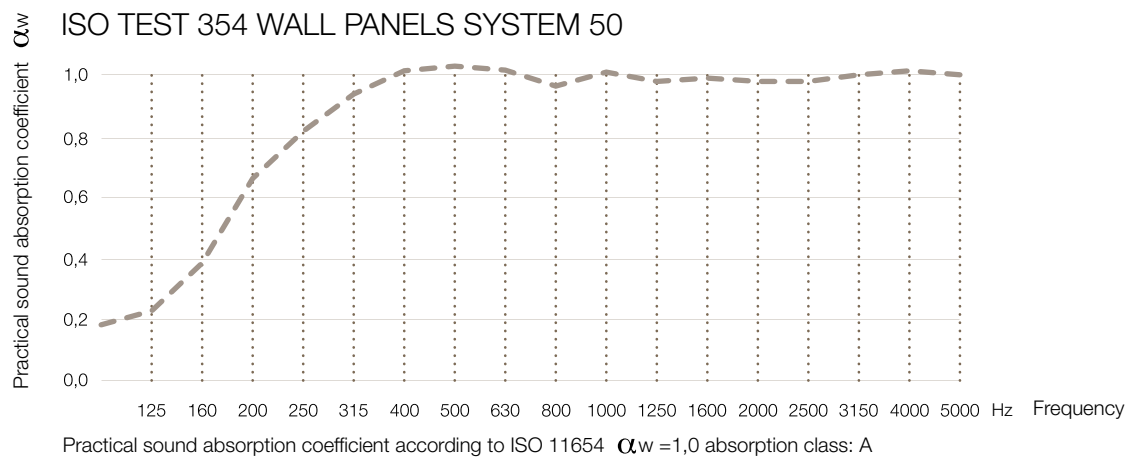

Akustiske egenskaber