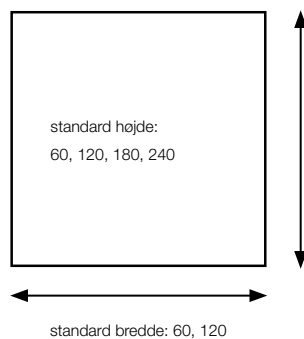

# Wall Panel System 30 Square

**KURAGE**<sup>®</sup>  
acoustic design solutions

Betrækket er påsyet elastik, der sikrer konstant udstrømning af stoffet.

Betrækket er aftageligt og kan renses.

Mulighed for både trykte og ensfarvede tekstiler.

Ramme af ekstruderet aluminium er skjult under stoffet.

Akustisk kerne af stenuld/mineraluld fremstillet af naturlige mineraler.

Tykkelse: 30 mm.

Specialmål på forespørgsel.