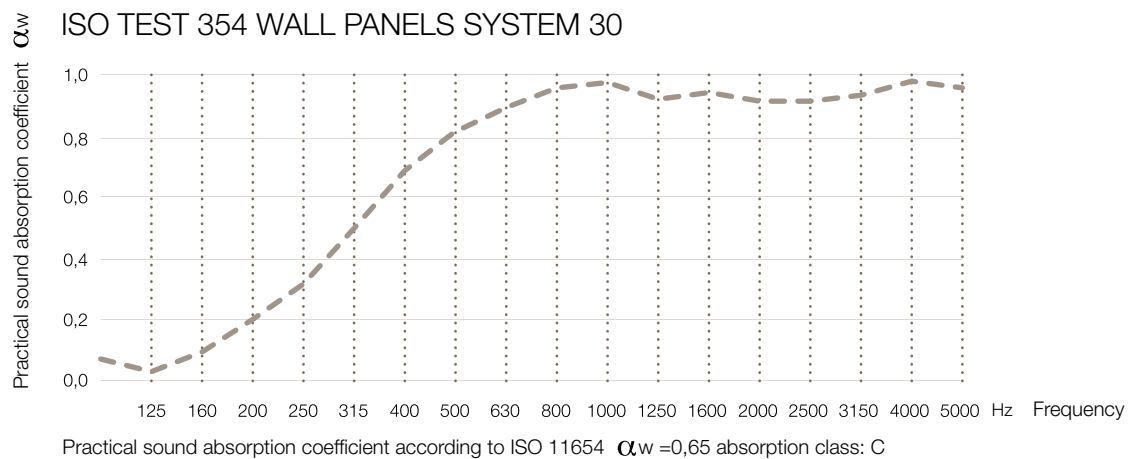

Akustiske egenskaber