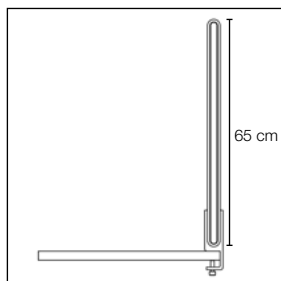

Klemmebeslag artikelnr. 3030