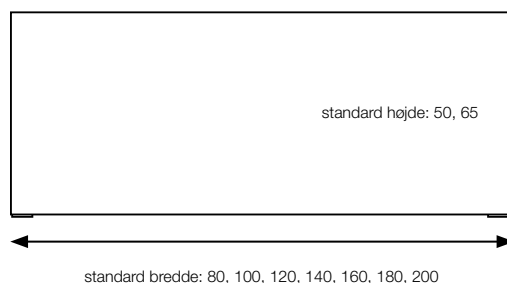

Table Screen System 30 Rounded

KURAGE[®]
acoustic design solutions

Betrækket er påsyet elastik, der sikrer konstant udstrømning af stoffet.

Betrækket er aftageligt og kan renses.

Mulighed for både trykte og ensfarvede tekstiler.

Synlig ramme af ekstruderet aluminium.

Akustisk kerne af stenuld/mineraluld fremstillet af naturlige mineraler.

Tykkelse: 30 mm.

Specialmål på forespørgsel.

Akustiske egenskaber

Tilbehør

Klemmebeslag artikelnr. 3029