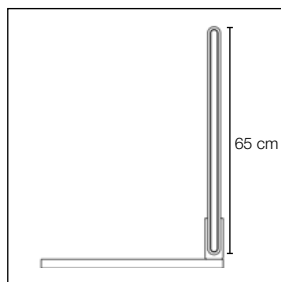

Fast bordbeslag artikelnr. 3031