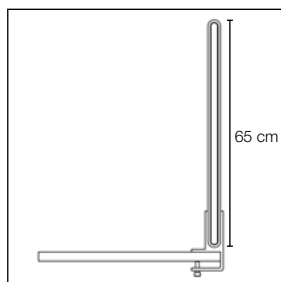

Synlig ramme af ekstruderet aluminium.

Akustisk kerne af stenuld/mineraluld fremstillet af naturlige mineraler.

Tykkelse: 30 mm.

Specialmål på forespørgsel.

Akustiske egenskaber

Tilbehør

Klemmebeslag artikelnr. 3029