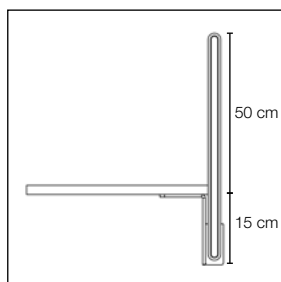

Frontmonteret beslag artikelnr. 3032