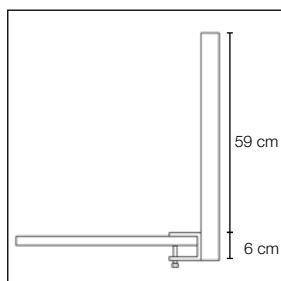

Tykkelse: 50 mm.

Specialmål på forespørgsel.

Akustiske egenskaber

Tilbehør

Frontmonteret beslag artikelnr. 3040

Frontmonteret beslag artikelnr. 3040

Frontmonteret beslag artikelnr. 3040

Klemmebeslag artikelnr. 3041