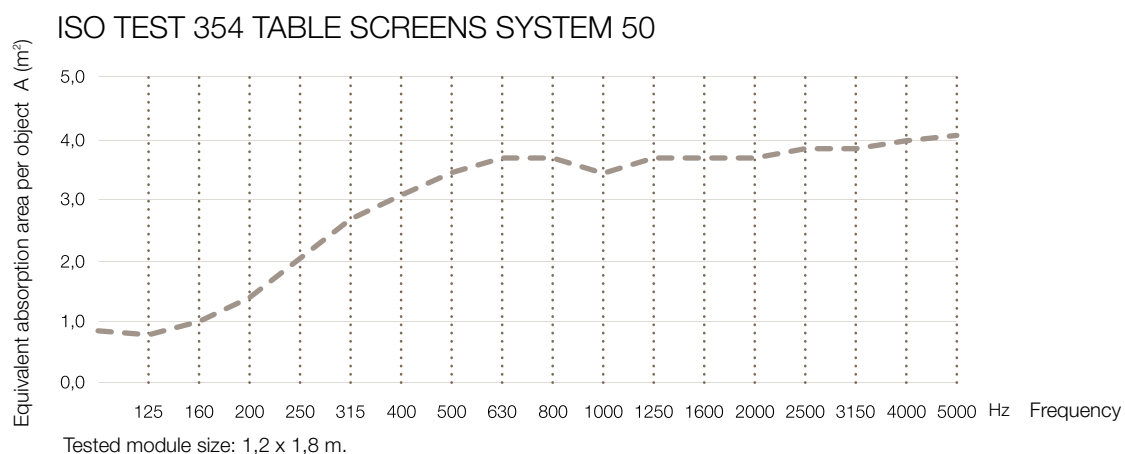

Akustiske egenskaber