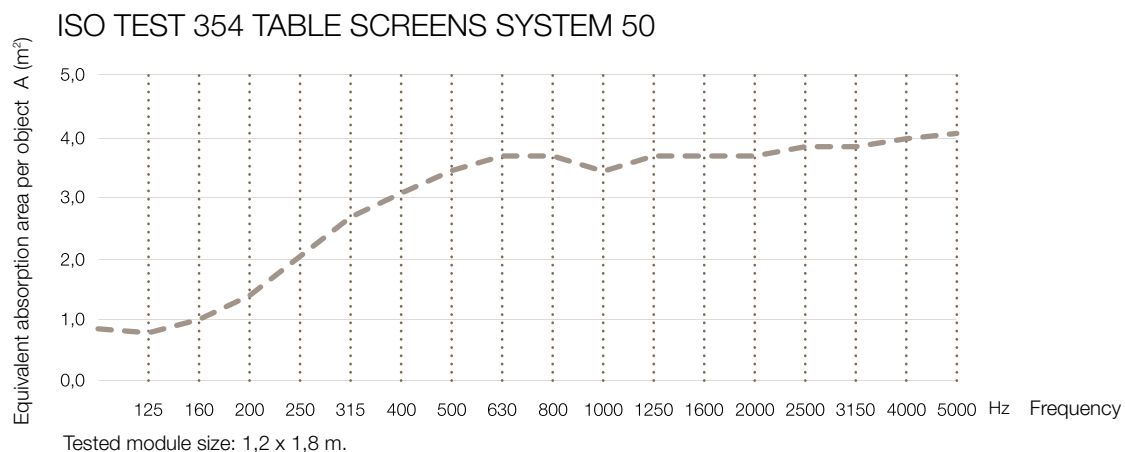

Akustiske egenskaber