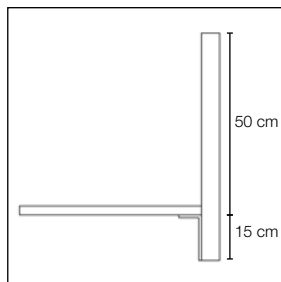

Tykkelse: 50 mm.

Specialmål på forespørgsel.

Akustiske egenskaber

Tilbehør

Frontmonteret beslag artikelnr. 3040

Frontmonteret beslag artikelnr. 3040

Frontmonteret beslag artikelnr. 3040

Klemmebeslag artikelnr. 3041