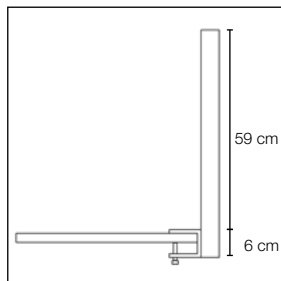

Tykkelse: 50 mm.

Specialmål på forespørgsel.

Akustiske egenskaber

Tilbehør

Frontmonteret beslag artikelnr. 3040

Frontmonteret beslag artikelnr. 3040

Frontmonteret beslag artikelnr. 3040

Klemmebeslag artikelnr. 3041