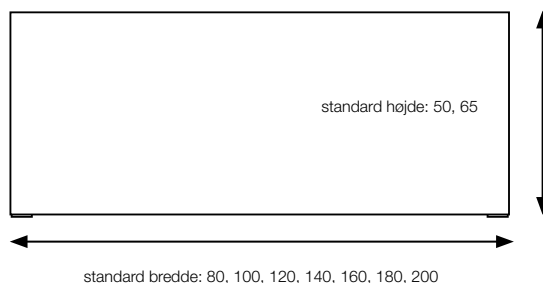

Table Screen Basic System 50 Rounded

KURAGE[®]
acoustic design solutions

Mulighed for både trykte og ensfarvede tekstiler.

Ramme af træ er skjult under stoffet.

Akustisk kerne af stenuld/mineraluld fremstillet af naturlige mineraler.