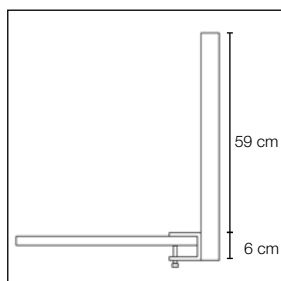

Tykkelse: 30 mm.

Specialmål på forespørgsel.

Akustiske egenskaber

Tilbehør

Frontmonteret beslag artikelnr. 3040

Frontmonteret beslag artikelnr. 3040

Frontmonteret beslag artikelnr. 3040

Klemmebeslag artikelnr. 3041