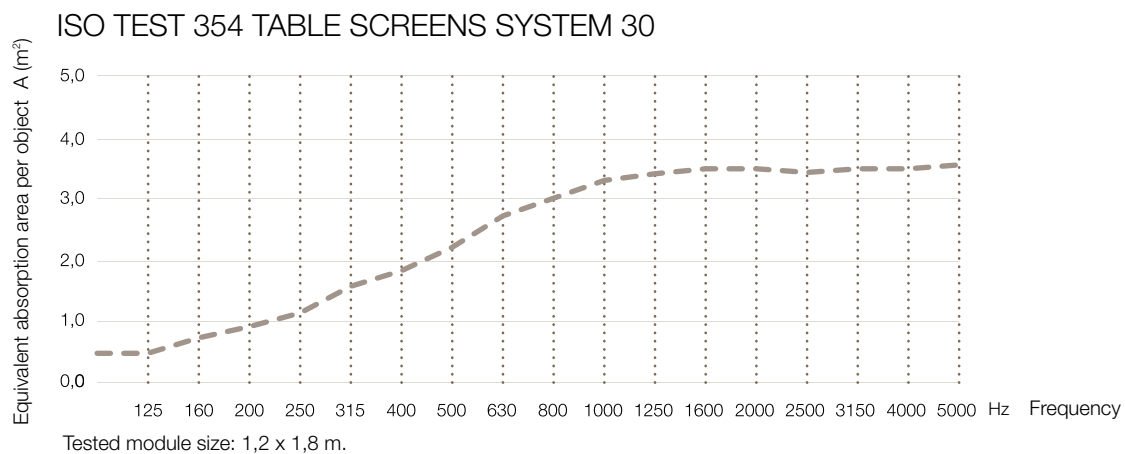

Akustiske egenskaber