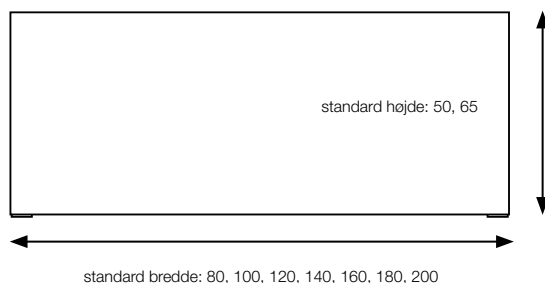

## Table Screen Basic System 30 Rounded

**KURAGE**<sup>®</sup>  
acoustic design solutions

Mulighed for både trykte og ensfarvede tekstiler.

Ramme af træ er skjult under stoffet.

Akustisk kerne af stenuld/mineraluld fremstillet af naturlige mineraler.

Tykkelse: 30 mm.

Specialmål på forespørgsel.