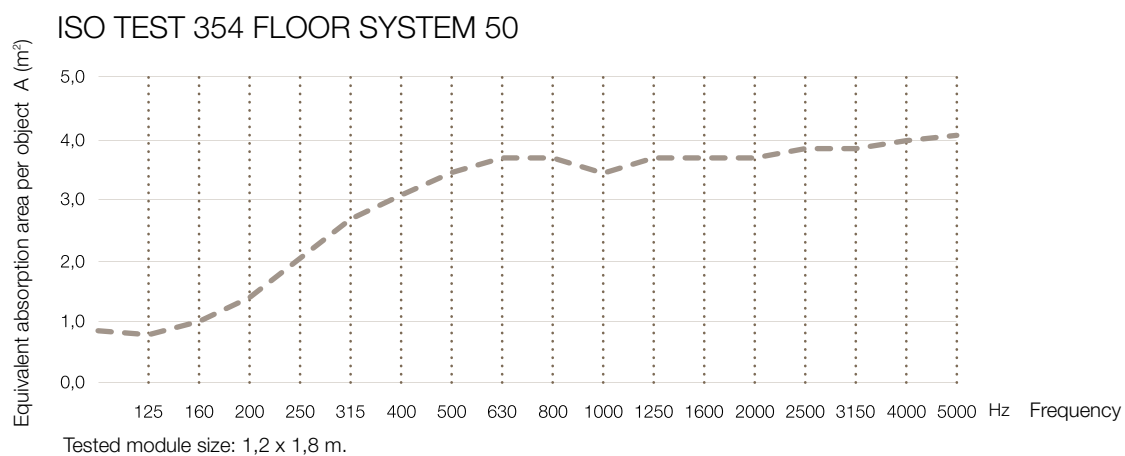

Akustiske egenskaber