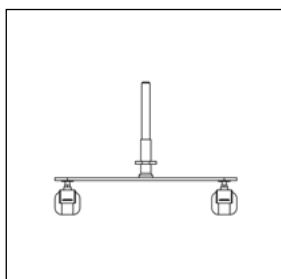

## Akustiske egenskaber

Tilbehør

Rounded fod artikelnr. 5120

Rounded fod artikelnr. 5120

Rounded fod artikelnr. 5120

Rounded fod justerbar artikelnr. 5121

Rounded fod justerbar artikelnr. 5121

Rounded fod justerbar artikelnr. 5121