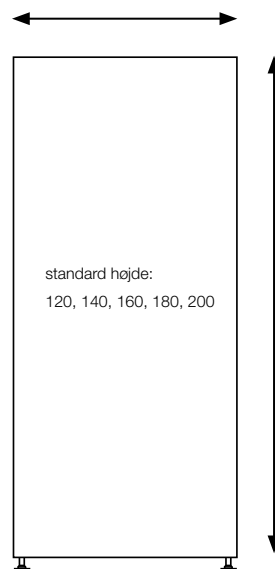

## Floor Screen System 50 Rounded

**KURAGE**<sup>®</sup>  
acoustic design solutions

standard bredde: 80, 100, 120, 140

Betrækket er påsyet elastik, der sikrer konstant udstrømning af stoffet.

Betrækket er aftageligt og kan renses.

Mulighed for både trykte og ensfarvede tekstiler.

Synlig ramme af ekstruderet aluminium.

Akustisk kerne af stenuld/mineraluld fremstillet af naturlige mineraler.

Tykkelse: 50 mm.

Specialmål på forespørgsel.