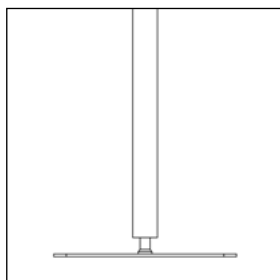

Rounded fod artikelnr. 5120